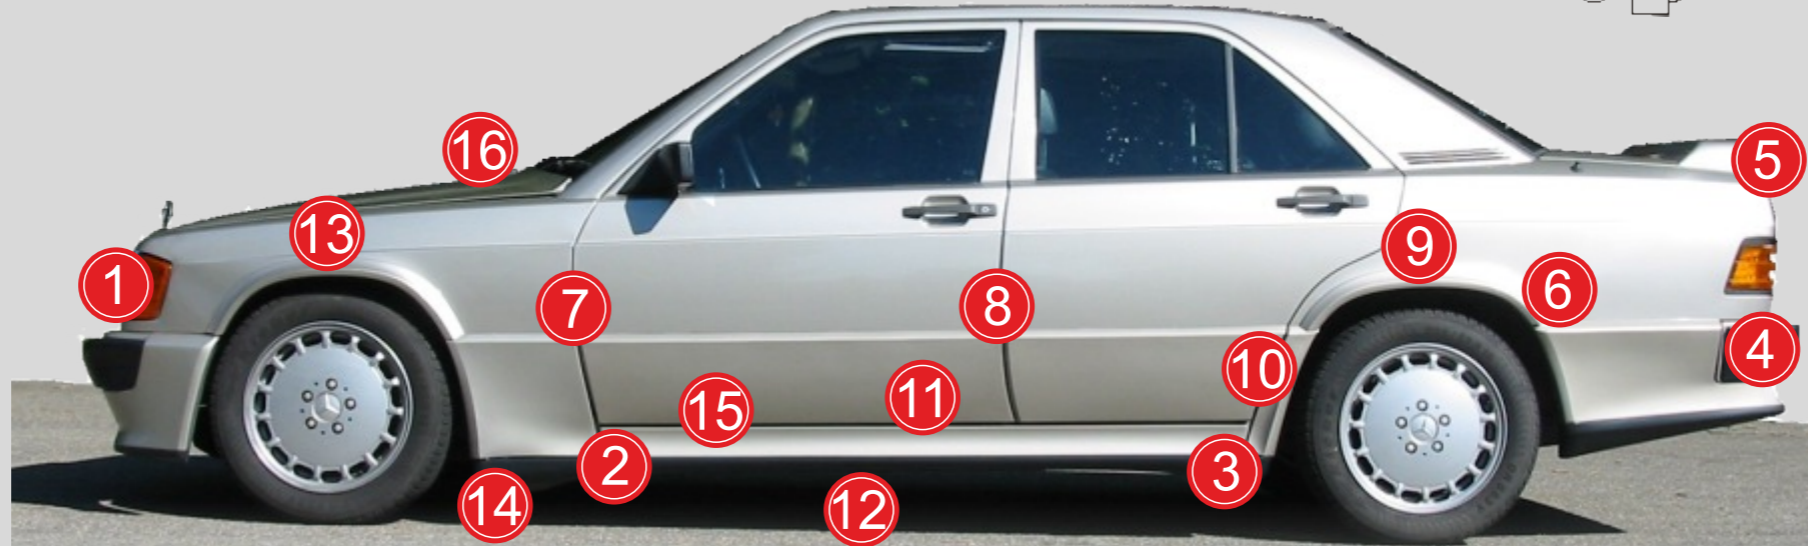

Konservierungsplan Preservation plan

Service

Typ W201

Erstkonservierung serienmäßig
First preservation standard

© Christoph Rieger